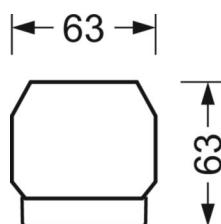

DEEP-LINK

<https://www.regiolum.de/ru/article/18610274100>

Ссылка	LED 6000lm 840
η_{LB}	100 %
$\Phi \downarrow/\uparrow$	98 % / 2 %
UGR поп./вдоль	20.0 / 20.4

Механика

цвет корпуса	белый стандартный для электротехники RAL 9016
размеры (LxWxH/DxH)	1531mm x 55mm x 33mm
вес (нетто)	2.6kg
Вид монтажа	сборка трековых систем

размеры

L	1531 mm	Длина
В	55 mm	Ширина
н	33 mm	Высота