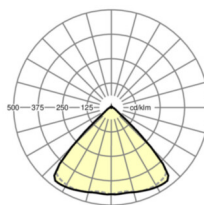

DEEP-LINK

<https://www.regiolum.de/ru/article/18610274100>

Ссылка	LED 6000lm 840
η_{LB}	100 %
$\Phi \downarrow/\uparrow$	98 % / 2 %
UGR поп./вдоль	20.0 / 20.4

Механика

цвет корпуса	белый стандартный для электротехники RAL 9016
размеры (LxWxH/DxH)	1531mm x 55mm x 33mm
вес (нетто)	2.6kg
Вид монтажа	сборка трековых систем

размеры

L	1531 mm	Длина
В	55 mm	Ширина
н	33 mm	Высота