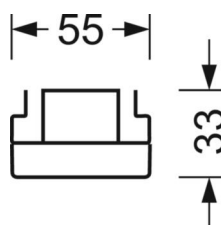

электротехника

Балласт	Электронный драйвер, дежурное освещение 3ч. (1 штука)
Мощность системы	37W
сетевое напряжение	230V/50Hz
класс энергосбережения/Источник света	D

Оптика

Оснастка	LED, цветопередача/оттенок света CRI ≥ 80 / 4000K
Допуск для координаты цветности (MacAdam)	3SDCM
Фотобиологическая безопасность (светильник)	RG1
Номинальный световой поток	6074lm
Номинальный световой поток-при дежурном освещении	780lm
Срок службы LED	50000h L80/B10 (Tq 25°C)
светоотдача светильников	162lm/W
Угол излучения	95° (C0) / 95° (C90)
UGR поп./вдоль	20.0 / 20.4

DEEP-LINK

<https://www.regiolum.de/ru/article/18610274100>

Ссылка	LED 6000lm 840
η_{LB}	100 %
$\Phi \downarrow/\uparrow$	98 % / 2 %
UGR поп./вдоль	20.0 / 20.4

Механика

цвет корпуса	белый стандартный для электротехники RAL 9016
размеры (LxWxH/DxH)	1531mm x 55mm x 33mm
вес (нетто)	2.6kg
Вид монтажа	сборка трековых систем

размеры

L	1531 mm	Длина
В	55 mm	Ширина
н	33 mm	Высота